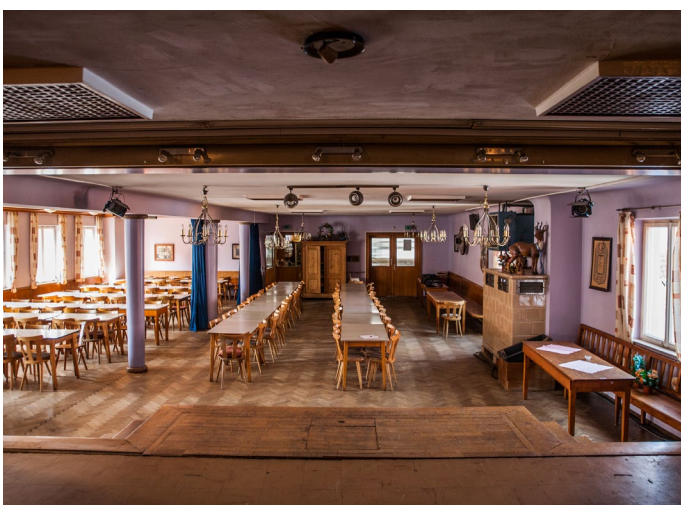

# Kultur im Becherbräu-Saal

Der Saal im Überblick // [www.kultur-im-becher.de](http://www.kultur-im-becher.de)

**motion**

Kommunikationsgesellschaft mbH

## Der Becherbräu-Saal

**Bestuhlung:** Bankettbestuhlung

**Normale Kapazität:** 200 Besucher

**Kleine Kapazität:** 80 Besucher (Saal ist durch Vorhang teilbar).

**Backstage:** Backstageräumlichkeiten vorhanden (Nebenzimmer Saal oder hinterer Bühnenbereich), dort kein separates WC.