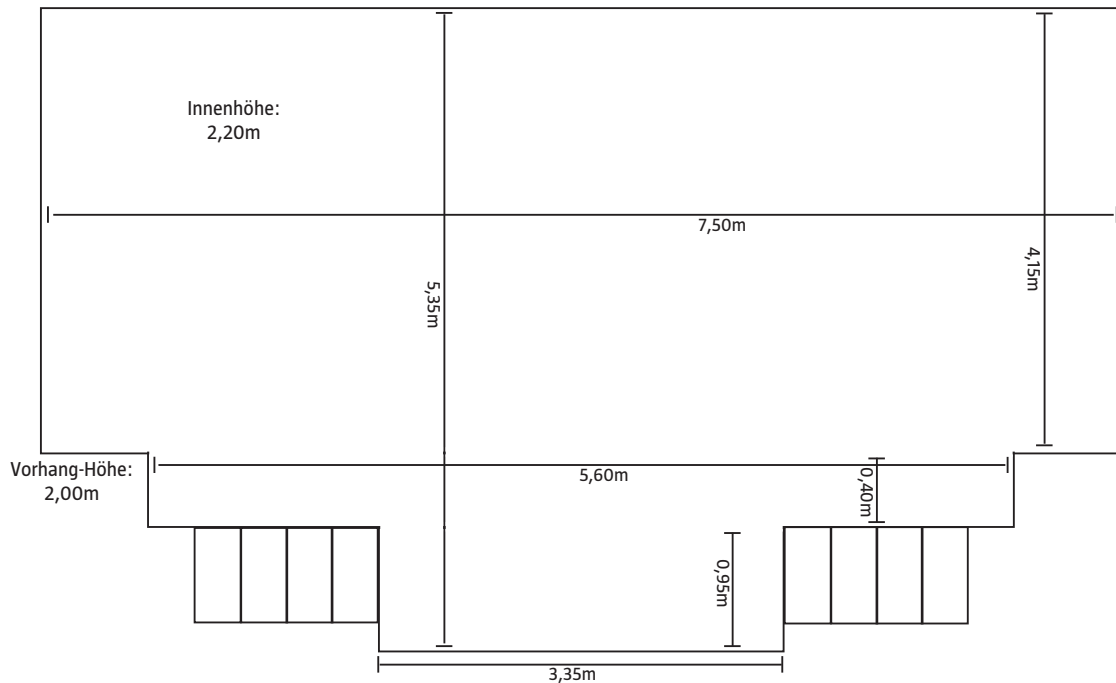

Kultur im Becherbräu-Saal

Bühne und Technik // www.kultur-im-becher.de

motion

Kommunikationsgesellschaft mbH

Ton:

Kling & Freitag; 2 x Gravis plus Nomos Bässe
2 x Passio Delayline; Topas Systemamps

Monitor:

4 x dB Technologies Flexsys FM10 aktiv; 2 x Ramsa 12" Sidefills;
Ramsa Amp

FOH:

Soundcraft SI Compact 24

Mikros:

Audio Technica: 3 x ATM350, 2 x ATM610, 4 x ATM650, 1 x ATM250,
3 x AE5100, 3 x AE5400, plus Mikrofonständer; 2 x U851R
(im Piano installiert)

DI's:

2 x Millenium ProDI; 3 x Palmer DI; 4-fach 19" DI, alle passiv

Licht:

Pult Coemar Bora 12 Kanal;
6 Stufenlinsen 650W; 2 x PAR64; 4 x PAR56;
12 Kanal Dimmerpack.